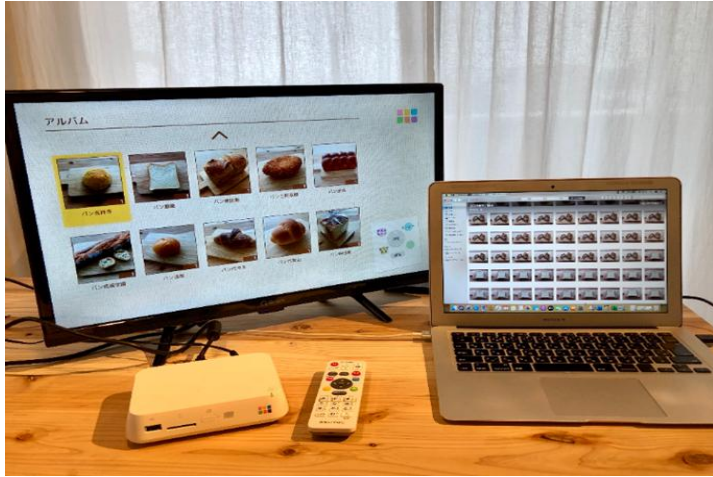

初心者向けから法人用のハイレベル機種
まで豊富な品揃えが自慢です。